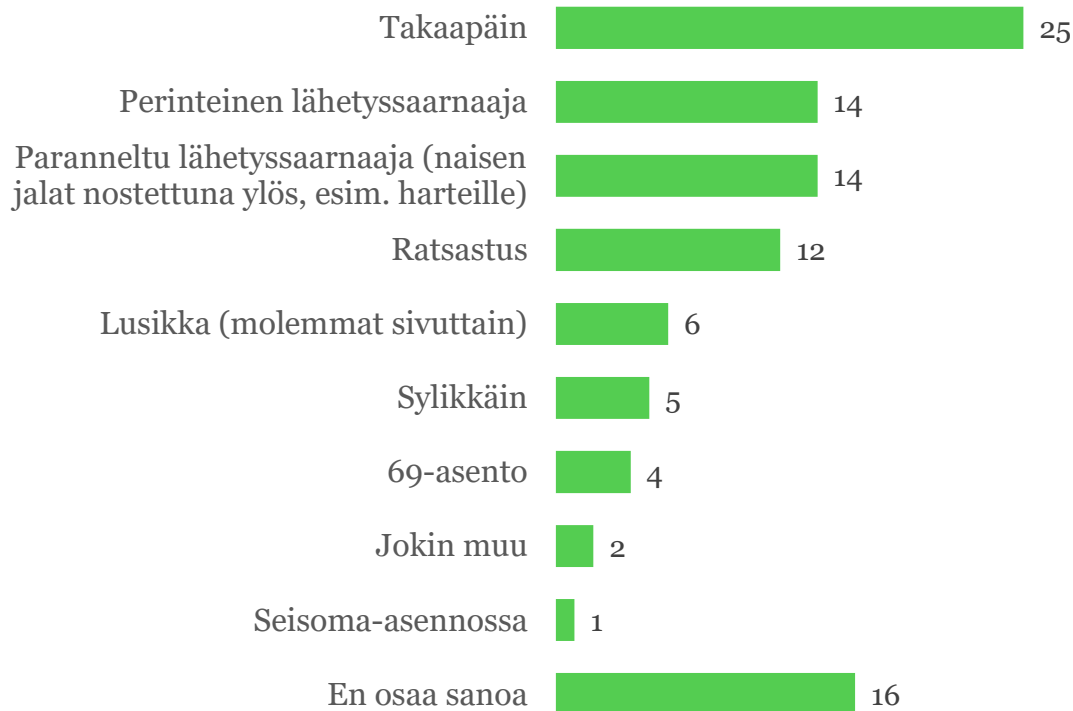

Kaalimato tutkii

Kysely seksistä ja
seksuaalisuudesta suomalaisille

2020

kaalimato.com

Tutkimuksen taustat

- Tutkimustiedot perustuvat Kaalimato.comin tilaamaan kyselytutkimukseen. Kyselyn suunnitteli Pohjoisranta BCW yhdessä Kaalimato.comin kanssa.
- Kysely toteutettiin Bilendin M3 Paneelissa toukokuussa 2020. Tutkimukseen vastasi 1 000 iältään 18–70-vuotiasta suomalaista. Otos on kansallisesti edustava.
- Tutkimuksessa selvitettiin suomalaisten mieltymyksiä seksin ja masturboinnin suhteen, ajatuksia seksistä ja seksuaalisuudesta sekä seksistä koronan aiheuttamassa poikkeustilanteessa.

	N	%
Mies	503	50
Nainen	497	50
Muu	0	0
Yhteensä	1000	100,0
< 25 vuotta	126	13
25 - 34 vuotta	186	19
35 - 44 vuotta	176	18
45 - 54 vuotta	196	20
55 - 64 vuotta	199	20
65+ vuotta	115	12
Yhteensä	1000	100,0
Itä-Suomi	102	10
Etelä-Suomi	428	43
Länsi-Suomi	352	35
Pohjois-Suomi	119	12
Yhteensä	1000	100,0

Seksiasennot

pohjoisranta
bcw

Suomalaisten suosikkiseksiasento on takaapäin – vähiten pidetään seksistä seisoma-asennossa

Jos pitäisi valita yksi seksiasento, mistä seuraavista seksiasennoista pidät eniten? (n=1000, %)