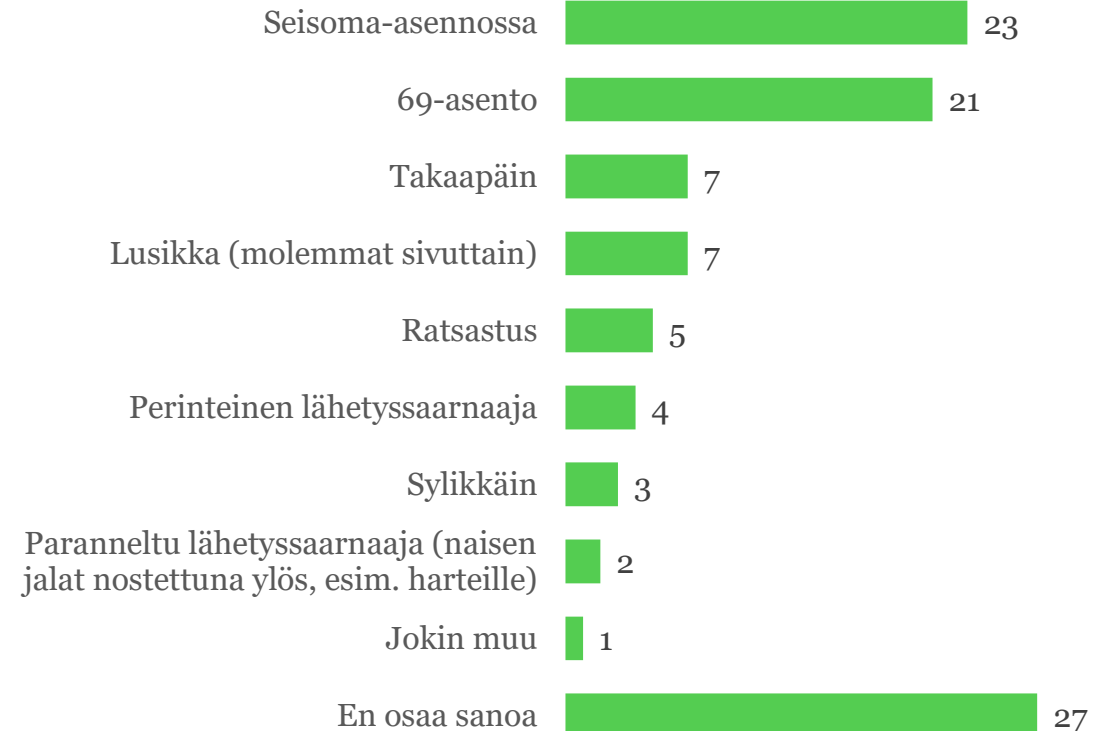

Kaalimato tutkii

Kysely seksistä ja
seksuaalisuudesta suomalaisille

2020

kaalimato.com

Tutkimuksen taustat

- Tutkimustiedot perustuvat Kaalimato.comin tilaamaan kyselytutkimukseen. Kyselyn suunnitteli Pohjoisranta BCW yhdessä Kaalimato.comin kanssa.
- Kysely toteutettiin Bilendin M3 Paneelissa toukokuussa 2020. Tutkimukseen vastasi 1 000 iältään 18–70-vuotiasta suomalaista. Otos on kansallisesti edustava.
- Tutkimuksessa selvitettiin suomalaisten mieltymyksiä seksin ja masturboinnin suhteen, ajatuksia seksistä ja seksuaalisuudesta sekä seksistä koronan aiheuttamassa poikkeustilanteessa.

	N	%
Mies	503	50
Nainen	497	50
Muu	0	0
Yhteensä	1000	100,0
< 25 vuotta	126	13
25 - 34 vuotta	186	19
35 - 44 vuotta	176	18
45 - 54 vuotta	196	20
55 - 64 vuotta	199	20
65+ vuotta	115	12
Yhteensä	1000	100,0
Itä-Suomi	102	10
Etelä-Suomi	428	43
Länsi-Suomi	352	35
Pohjois-Suomi	119	12
Yhteensä	1000	100,0

Seksiasennot

pohjoisranta
bcw

Suomalaisten suosikkiseksiasento on takaapäin – vähiten pidetään seksistä seisoma-asennossa

Jos pitäisi valita yksi seksiasento, mistä seuraavista seksiasennoista pidät eniten? (n=1000, %)

Entä mistä seuraavista seksiasennoista pidät vähiten? (n=1000, %)

Sekä miesten että naisten suosikkiasento on takaapäin

Jos pitäisi valita yksi seksiasento, mistä seuraavista seksiasennoista pidät eniten? (n=1000, %)